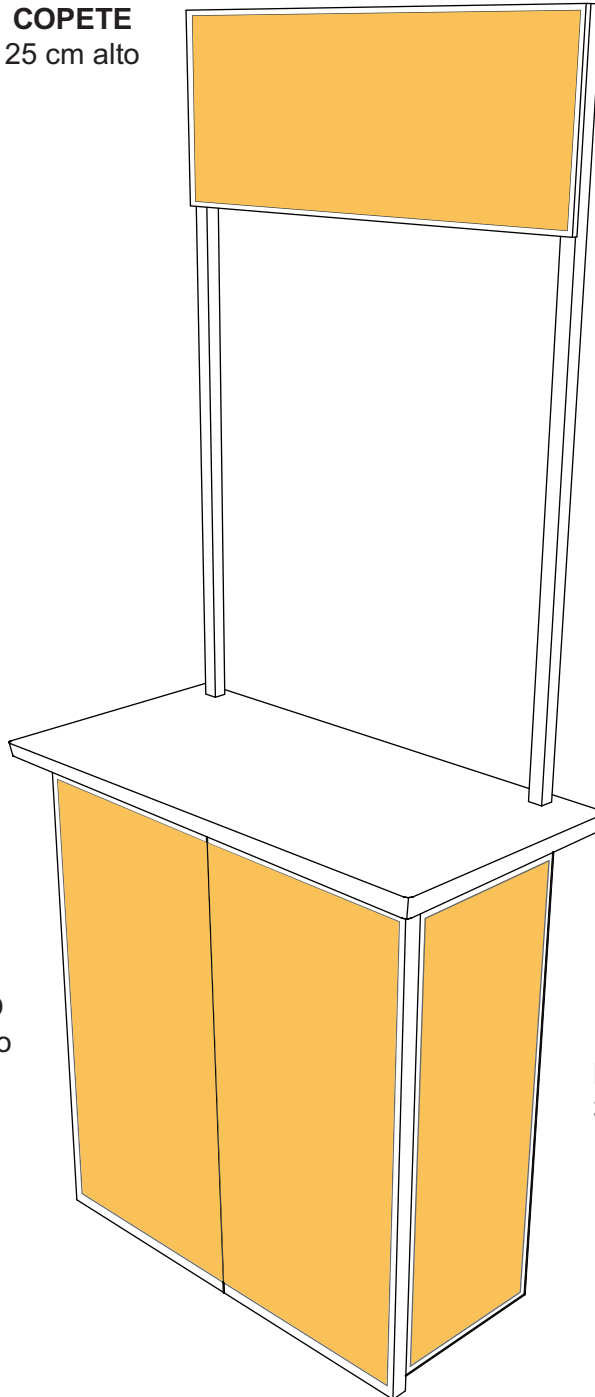

El SimpleCounter®
puede ser fabricado en
7 colores diferentes

Medidas / armado

Frente: 90 cm
Altura: 90 cm
Fondo: 45 cm
Altura total: 203 cm

Medidas / cerrado

Frente: 90 cm
Altura: 45 cm
Fondo: 10 cm
Peso: 13 kg

Medidas del área gráfica

Copete: 75 cm de ancho x 25 cm de alto
Cuerpo: 75 cm de ancho x 75 cm de alto
Lateral: 33 cm de ancho x 75 cm de alto

www.abagraf.com (52 81) 8135 2001

SimpleCounter®, QuickSystem® y AbaGraf® son marcas registradas. Protegidas por las Patentes No.212227 y No.225710. Solicitud de patentes No.PA/A/1997/001876 y No. PA/A/1999/008864. Otras Patentes en trámite. Hecho en México.

ABRIL 2010

SimpleCounter®

COPETE

75 cm ancho x 25 cm alto

CUERPO

75 cm ancho x 75 cm alto

LATERAL

33 cm ancho x 75 cm alto

 AREA ROTULABLE