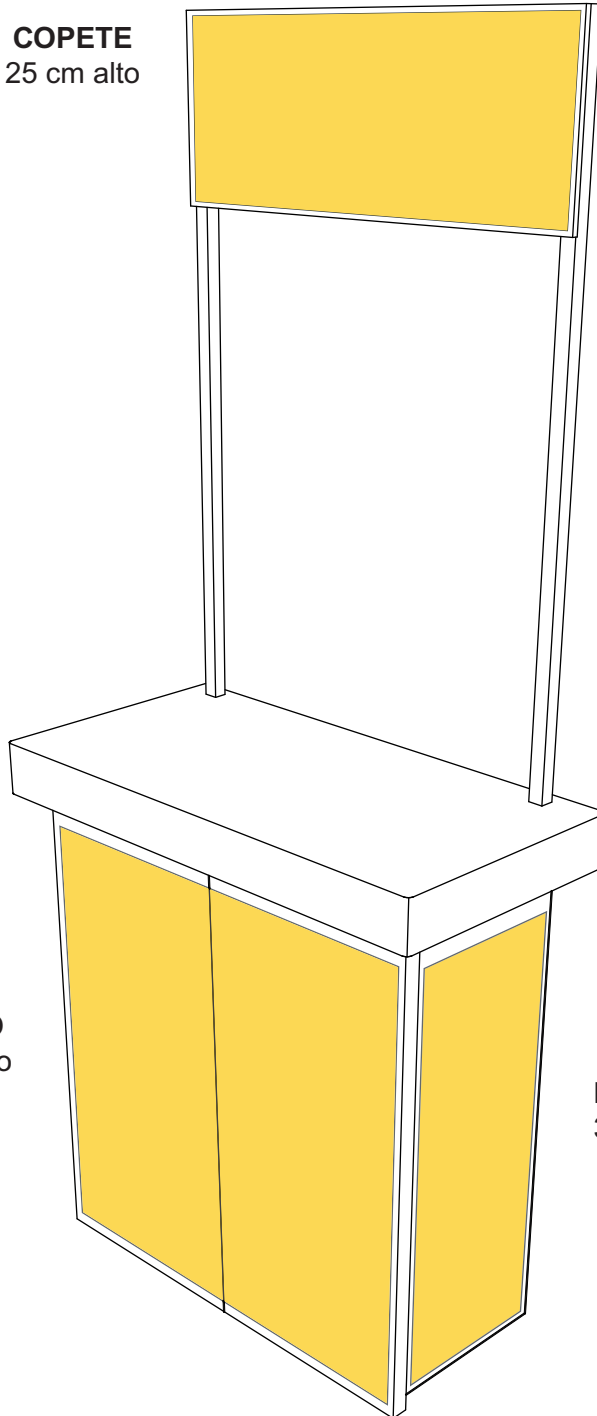

El QuickCounter®
puede ser fabricado en
7 colores diferentes

Medidas / armado

Frente: 90 cm
Altura: 90 cm
Fondo: 45 cm
Altura total: 203 cm

Medidas / cerrado

Frente: 90 cm
Altura: 45 cm
Fondo: 10 cm
Peso: 12 kg

Medidas del área gráfica

Copete: 75 cm de ancho x 25 cm de alto
Cuerpo: 75 cm de ancho x 75 cm de alto
Lateral: 33 cm de ancho x 75 cm de alto

QuickCounter®

COPETE
75 cm ancho x 25 cm alto

CUERPO
75 cm ancho x 75 cm alto

LATERAL
33 cm ancho x 75 cm alto