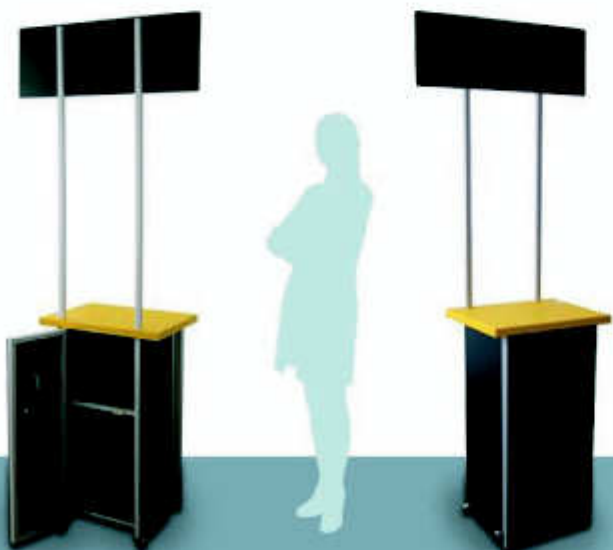

## ¡NUEVO PRODUCTO!

MiniSimpleCounter® es el módulo portátil más eficaz, en un mínimo espacio incluye: puerta con chapa, ruedas, mesa de trabajo y área gráfica. ¡Pequeño pero con grandes soluciones!

El MiniSimpleCounter® puede ser fabricado en 7 colores diferentes\*:

### Medidas / armado

Frente: 40 cm  
Altura: 90 cm  
Fondo: 40 cm  
Altura total: 203 cm

### Medidas / cerrado

Frente: 90 cm  
Altura: 45 cm  
Fondo: 10 cm  
Peso: 7.5 kg

## CUERPO

36 cm ancho x 75 cm alto